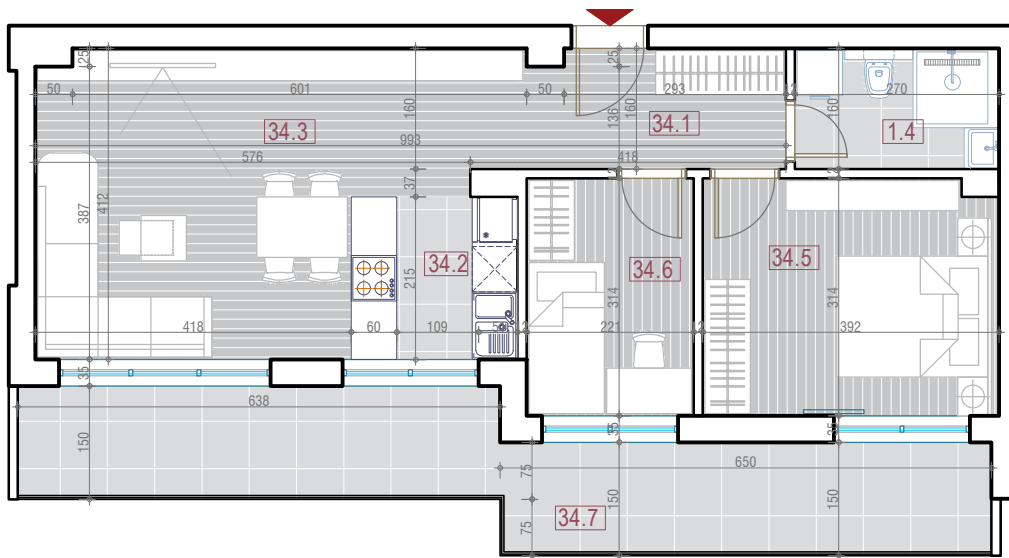

TESALA RESIDENCE

TROSOBAN STAN		СТАН БР. 34		
		34.1	улазни ходник	5.53
СТАН 34		34.2	кухиња	4.74 m ²
		34.3	дневна соба са трпезаријом	21.16 m ²
		34.4	купатило	4.16 m ²
СПРАТ 3		34.5	соба	11.88 m ²
		34.6	соба	6.94 m ²
		34.8	тераса	18.64 m ²
		УКУПНА ПОВРШИНА СТАН БР. 34		73.05 m²

OZNAKA STANA: 34

Napomena: Svi materijali ,dimenzije i crteži su okvirni. Kalkulacija površina unutrašnjeg i spoljašnjeg prostora urađena je u skladu sa važećim standardom (SRPS U.C2.100:2002) i predstavlja neto površinu stambene jedinice.