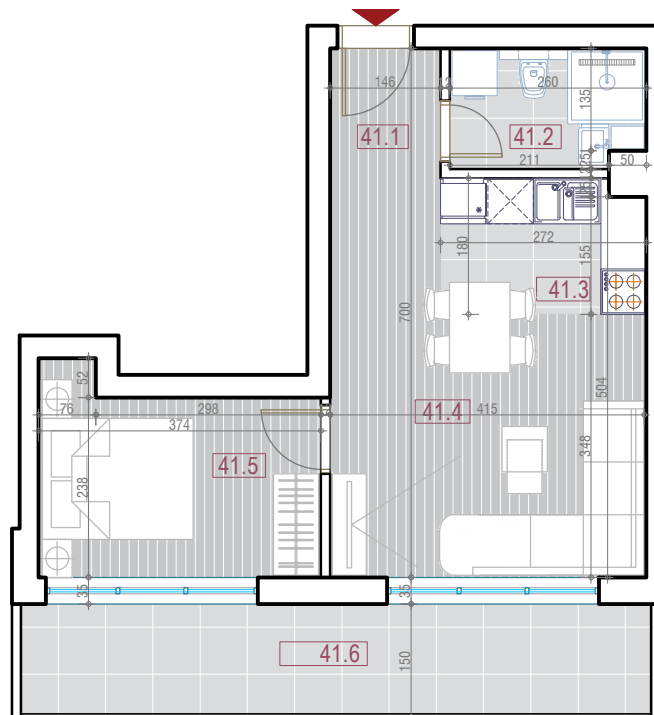

# TESALA RESIDENCE

## СТАН БР. 41

JEDNOIPOSOBNI STAN		41.1	ходник	2.51	m <sup>2</sup>
		41.2	купатило	4.04	m <sup>2</sup>
STAN 41		41.3	кухиња	4.77	m <sup>2</sup>
		41.4	дневна со	17.19	m <sup>2</sup>
		41.5	соба	9.30	m <sup>2</sup>
SPRAT 3		41.6	тераса	12.08	m <sup>2</sup>
УКУПНА ПОВРШИНА СТАН БР.41				49.89	m <sup>2</sup>

**OZNAKA STANA: 41**

Napomena: Svi materijali ,dimenzije i crteži su okvirni. Kalkulacija površina unutrašnjeg i spoljašnjeg prostora urađena je u skladu sa važećim standardom (SRPS U.C2.100:2002) i predstavlja neto površinu stambene jedinice.