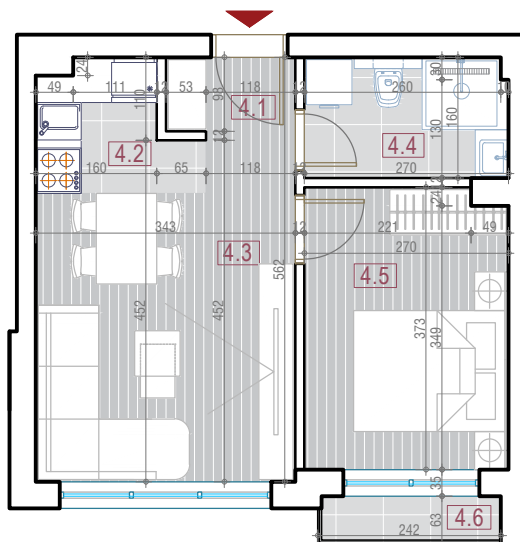

TESALA RESIDENCE

JEDNOIPOSOBAN STAN		СТАН 4			
		4.1	улазни ходник	1.67	m ²
СТАН 4		4.2	кухиња	2.76	m ²
		4.3	дневна соба са трпезаријом	14.37	m ²
		4.4	купатило	4.16	m ²
СПРАТ 1		4.5	спаваћа соба	9.59	m ²
		4.6	лођа	1.38	m ²
		УКУПНА ПОВРШИНА СТАН БР. 4		33.93	m²

OZNAKA STANA: 4

Napomena: Svi materijali, dimenzije i crteži su okvirni. Kalkulacija površina unutrašnjeg i spoljašnjeg prostora urađena je u skladu sa važećim standardom (SRPS U. C2.100:2002) i predstavlja neto površinu stambene jedinice.