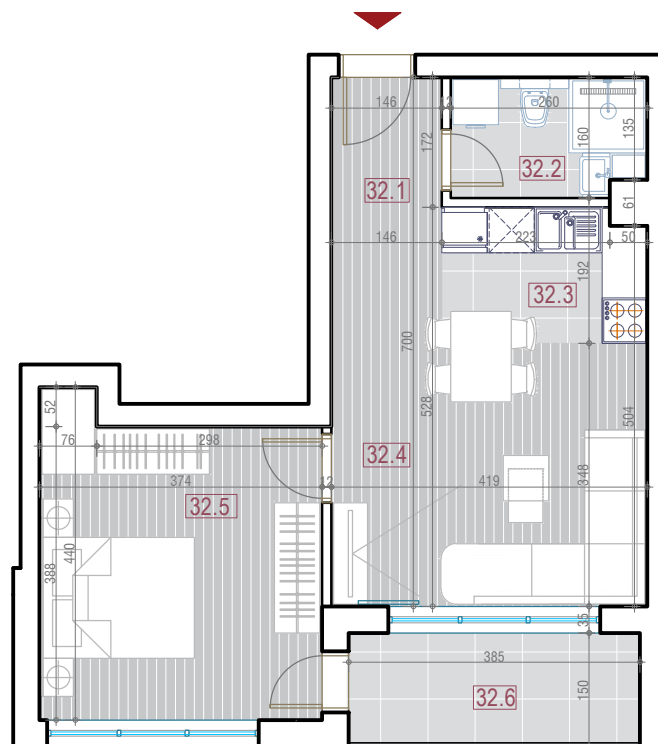

# TESALA RESIDENCE

JEDNOIPOSOBAN STAN		СТАН БР. 32			
		32.1	улазни ходник	2.51	m <sup>2</sup>
СТАН 32		32.2	купатило	4.04	m <sup>2</sup>
		32.3	кухиња	4.90	m <sup>2</sup>
СПРАТ 2		32.4	дневна соба са трпезаријом	17.19	m <sup>2</sup>
		32.5	соба	14.90	m <sup>2</sup>
		32.6	лођа	5.53	m <sup>2</sup>
		УКУПНА ПОВРШИНА СТАН БР. 32		49.07	m <sup>2</sup>

**OZNAKA STANA: 32**

Napomena: Svi materijali ,dimenzije i crteži su okvirni. Kalkulacija površina unutrašnjeg i spoljašnjeg prostora urađena je u skladu sa važećim standardom (SRPS U.C2.100:2002) i predstavlja neto površinu stambene jedinice.