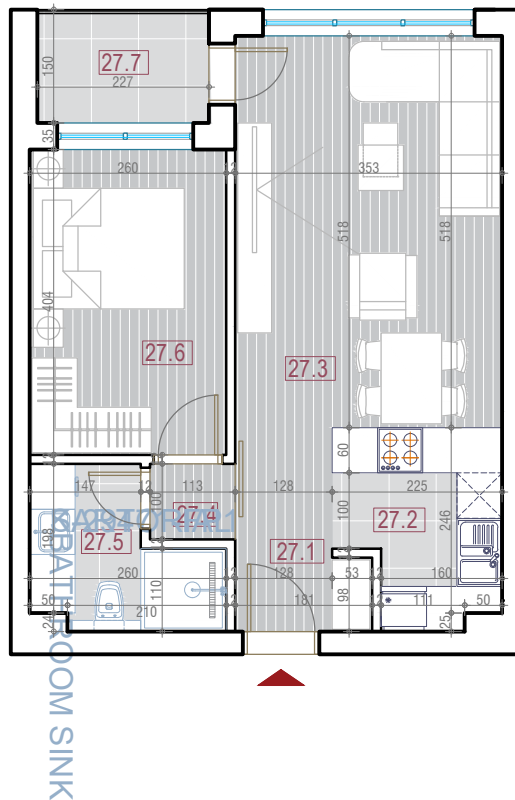

TESALA RESIDENCE

JEDNOIPOSOBAN STAN		СТАН БР. 27			
		27.1	улазни ходник	1.77	m ²
СТАН 27		27.2	кухиња	5.24	m ²
		27.3	дневна соба са трпезаријом	20.48	m ²
СПРАТ 2		27.4	дегажман	1.13	m ²
		27.5	купатило	4.38	m ²
		27.6	соба	10.50	m ²
		27.7	лођа	3.29	m ²
		УКУПНА ПОВРШИНА СТАН БР. 27		46.79	m²

OZNAKA STANA: 27

Napomena: Svi materijali ,dimenzije i crteži su okvirni. Kalkulacija površina unutrašnjeg i spoljašnjeg prostora urađena je u skladu sa važećim standardom (SRPS U.C2.100:2002) i predstavlja neto površinu stambene jedinice.