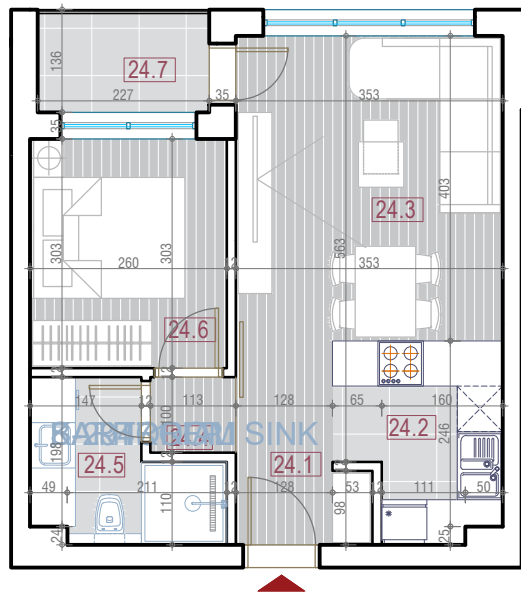

# TESALA RESIDENCE

JEDNOIPOSOBAN STAN		СТАН БР. 24			
		24.1	улазни ходник	1.77	m <sup>2</sup>
СТАН	24	24.2	кухиња	5.24	m <sup>2</sup>
		24.3	дневна соба са трпезаријом	16.43	m <sup>2</sup>
		24.4	дегажман	1.13	m <sup>2</sup>
		24.5	купатило	4.38	m <sup>2</sup>
		24.6	соба	7.88	m <sup>2</sup>
СПРАТ	2	24.7	лођа	2.97	m <sup>2</sup>
		<b>УКУПНА ПОВРШИНА СТАН БР. 24</b>		<b>39.80</b>	<b>m<sup>2</sup></b>

**OZNAKA STANA: 24**

Napomena: Svi materijali, dimenzije i crteži su okvirni. Kalkulacija površina unutrašnjeg i spoljašnjeg prostora urađena je u skladu sa važećim standardom (SRPS U.C2.100:2002) i predstavlja neto površinu stambene jedinice.