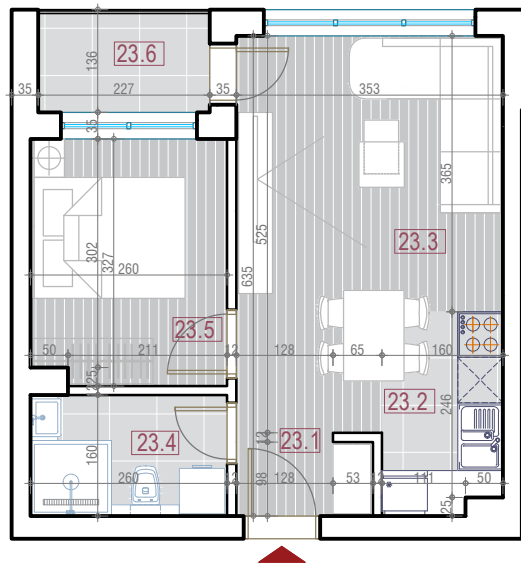

TESALA RESIDENCE

JEDNOIPOSOBAN STAN		СТАН БР. 23			
		23.1	улазни ходник	1.77	m ²
СТАН 23		23.2	кухиња	5.24	m ²
		23.3	дневна соба са трпезаријом	15.08	m ²
		23.4	купатило	4.16	m ²
СПРАТ 2		23.5	соба	8.38	m ²
		23.6	лођа	2.97	m ²
			УКУПНА ПОВРШИНА СТАН БР. 23	37.60	m²

OZNAKA STANA: 23

Napomena: Svi materijali, dimenzije i crteži su okvirni. Kalkulacija površina unutrašnjeg i spoljašnjeg prostora urađena je u skladu sa važećim standardom (SRPS U.C2.100:2002) i predstavlja neto površinu stambene jedinice.