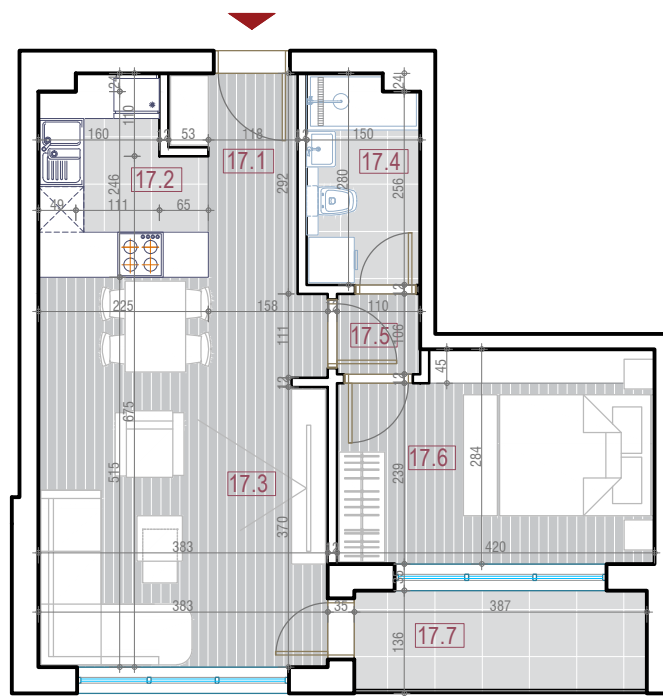

TESALA RESIDENCE

JEDNOIPOSOBAN STAN		СТАН БР. 17			
		17.1	улазни ходник	1.67	m ²
СТАН 17		17.2	кухиња	5.24	m ²
		17.3	дневна соба са трпезаријом	21.62	m ²
СПРАТ 2		17.4	купатило	4.08	m ²
		17.5	дегажман	1.17	m ²
		17.6	спаваћа соба	9.93	m ²
		17.7	лођа	5.07	m ²
		УКУПНА ПОВРШИНА СТАН БР. 17		48.78	m²

OZNAKA STANA: 17

Napomena: Svi materijali ,dimenzije i crteži su okvirni. Kalkulacija površina unutrašnjeg i spoljašnjeg prostora urađena je u skladu sa važećim standardom (SRPS U.C2.100:2002) i predstavlja neto površinu stambene jedinice.