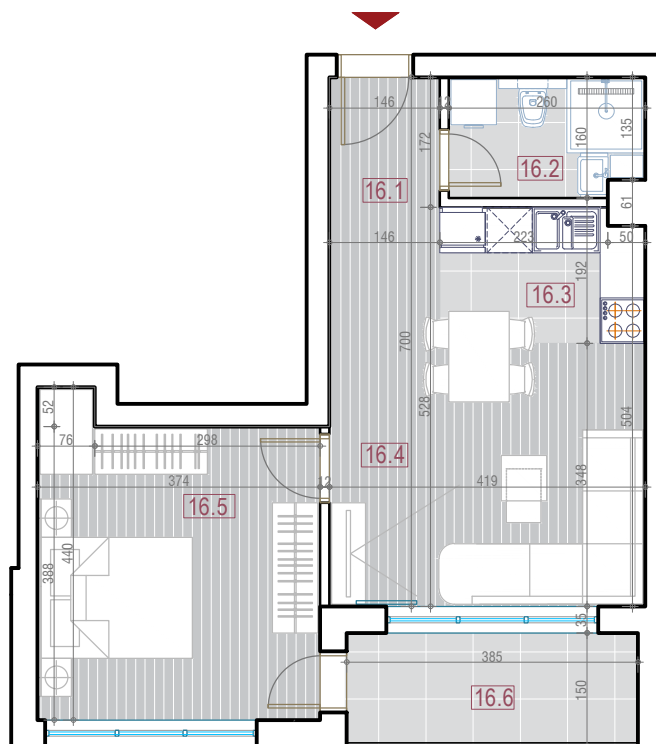

TESALA RESIDENCE

JEDNOIPOSOBAN STAN		СТАН 16			
		16.1	улазни ходник	2.51	m ²
СТАН 16		16.2	купатило	4.04	m ²
		16.3	кухиња	4.90	m ²
		16.4	дневна соба са трпезаријом	17.19	m ²
СПРАТ 1		16.5	соба	14.90	m ²
		16.6	лођа	5.53	m ²
			УКУПНА ПОВРШИНА СТАН БР. 16	49.07	m²

OZNAKA STANA: 16

Napomena: Svi materijali ,dimenzije i crteži su okvirni. Kalkulacija površina unutrašnjeg i spoljašnjeg prostora urađena je u skladu sa važećim standardom (SRPS U.C2.100:2002) i predstavlja neto površinu stambene jedinice.