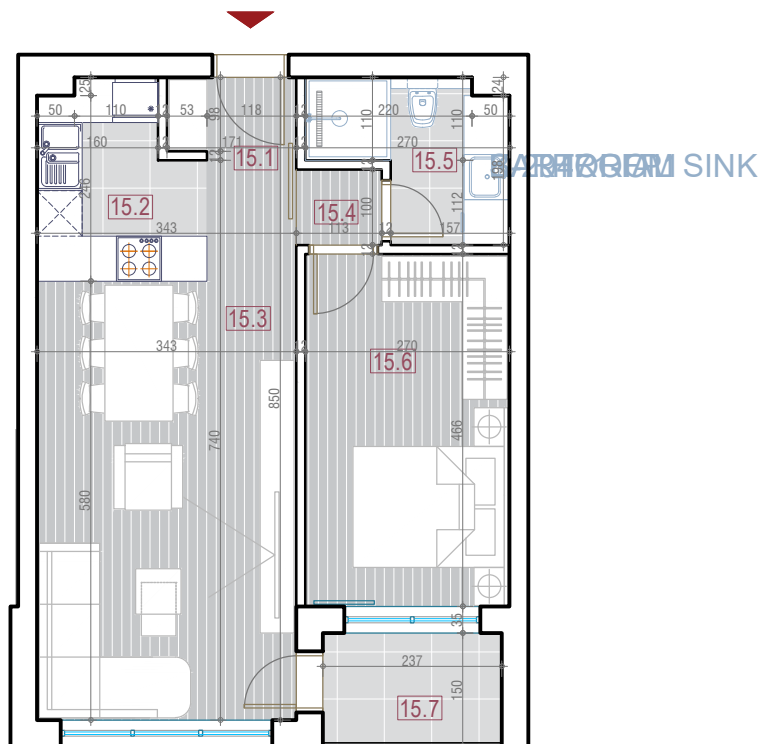

TESALA RESIDENCE

JEDNOPOSOBAN STAN		СТАН 15			
		15.1	улазни ходник	1.67	m ²
СТАН 15		15.2	кухиња	5.24	m ²
		15.3	дневна соба са трпезаријом	21.93	m ²
		15.4	дегажман	1.13	m ²
СПРАТ 1		15.5	купатило	4.61	m ²
		15.6	соба	12.59	m ²
		15.7	лођа	3.51	m ²
		УКУПНА ПОВРШИНА СТАН БР. 15		50.68	m²

OZNAKA STANA: 15

Napomena: Svi materijali, dimenzije i crteži su okvirni. Kalkulacija površina unutrašnjeg i spoljašnjeg prostora urađena je u skladu sa važećim standardom (SRPS U.C2.100:2002) i predstavlja neto površinu stambene jedinice.