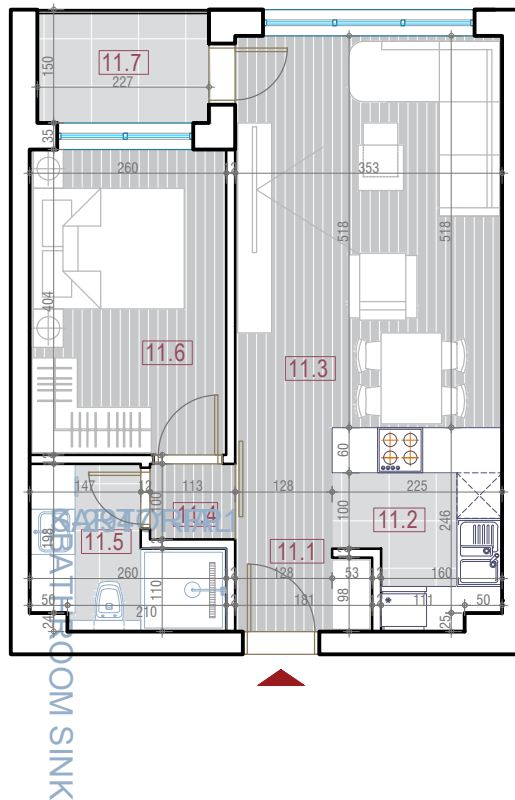

TESALA RESIDENCE

JEDNOIPOSOBAN STAN		СТАН 11			
		11.1	улазни ходник	1.77	m ²
СТАН 11		11.2	кухиња	5.24	m ²
		11.3	дневна соба са трпезаријом	20.48	m ²
СПРАТ 1		11.4	дегажман	1.13	m ²
		11.5	купатило	4.38	m ²
		11.6	соба	10.50	m ²
		11.7	лођа	3.29	m ²
		УКУПНА ПОВРШИНА СТАН БР. 11		46.79	m²

OZNAKA STANA: 11

Napomena: Svi materijali ,dimenzije i crteži su okvirni. Kalkulacija površina unutrašnjeg i spoljašnjeg prostora urađena je u skladu sa važećim standardom (SRPS U.C2.100:2002) i predstavlja neto površinu stambene jedinice.