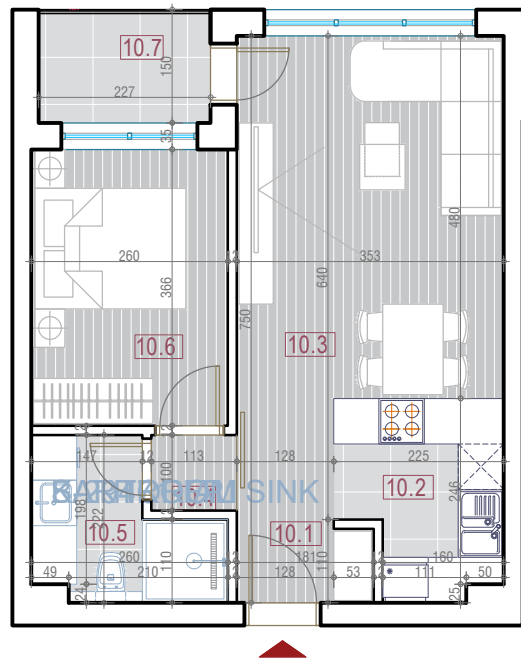

TESALA RESIDENCE

JEDNOIPOSOBAN STAN		СТАН 10			
		10.1	улазни ходник	1.77	m ²
СТАН 10		10.2	кухиња	5.24	m ²
		10.3	дневна соба са трпезаријом	19.13	m ²
СПРАТ 1		10.4	дегажман	1.13	m ²
		10.5	купатило	4.38	m ²
		10.6	соба	9.51	m ²
		10.7	лођа	3.29	m ²
		УКУПНА ПОВРШИНА СТАН БР. 10		44.45	m²

OZNAKA STANA: 10

Napomena: Svi materijali, dimenzije i crteži su okvirni. Kalkulacija površina unutrašnjeg i spoljašnjeg prostora urađena je u skladu sa važećim standardom (SRPS U.C2.100:2002) i predstavlja neto površinu stambene jedinice.