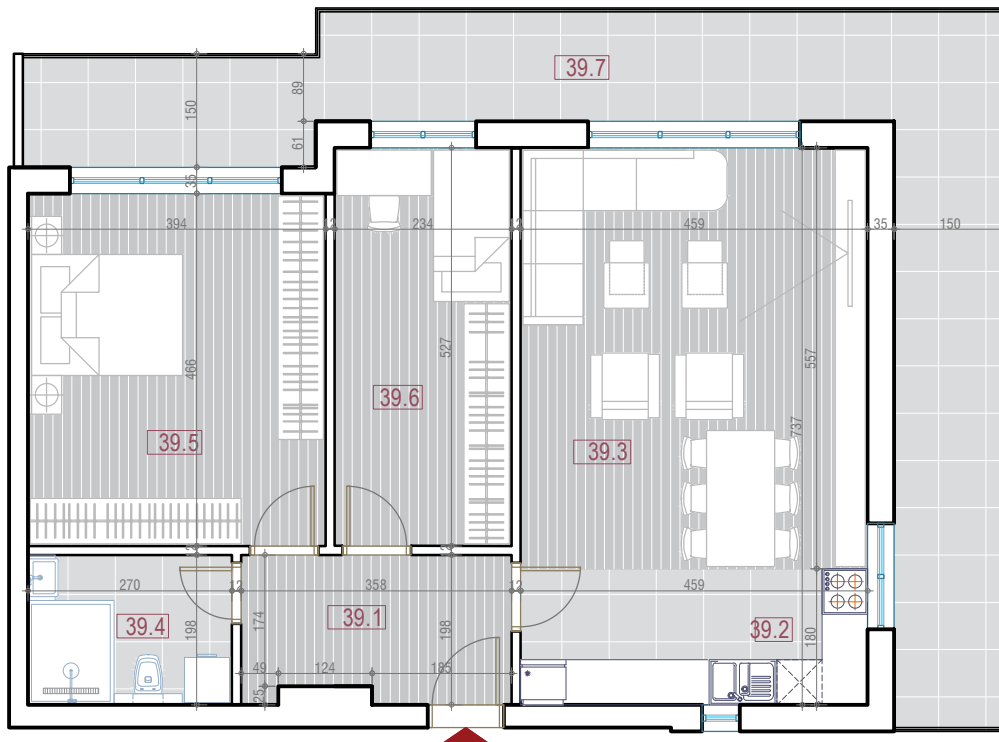

TESALA RESIDENCE

DVOIPOSOBAN STAN

STAN 39

SPRAT 3

СТАН БР. 39

39.1	ходник	6.79	m ²
39.2	кухиња	7.07	m ²
39.3	дневна соба са трпезаријом	26.74	m ²
39.4	купатило	5.35	m ²
39.5	соба	18.34	m ²
39.6	соба	12.31	m ²
39.7	тераса	16.50	m ²
УКУПНА ПОВРШИНА СТАН БР. 39		93.10	m ²

OZNAKA STANA: 39

Napomena: Svi materijali ,dimenzije i crteži su okvirni. Kalkulacija površina unutrašnjeg i spoljašnjeg prostora urađena je u skladu sa važećim standardom (SRPS U.C2.100:2002) i predstavlja neto površinu stambene jedinice.