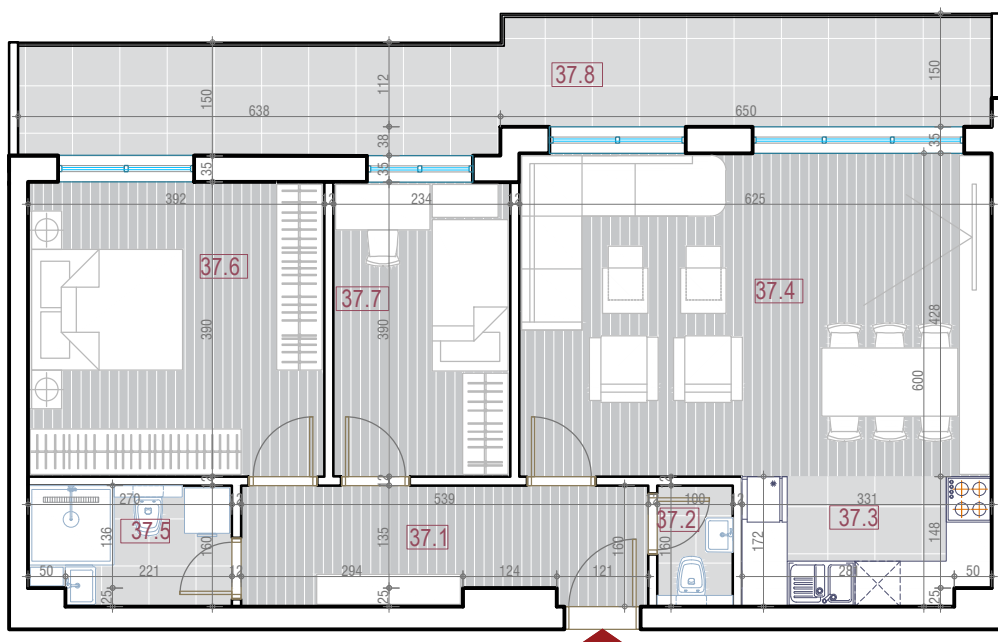

# TESALA RESIDENCE

DVOIPOSOBAN STAN		СТАН БР. 37			
		37.1	ходник	8.31	m <sup>2</sup>
СТАН 37		37.2	тоалет	1.60	m <sup>2</sup>
		37.3	кухиња	5.68	m <sup>2</sup>
СПРАТ 3		37.4	дневна соба са трпезаријом	26.73	m <sup>2</sup>
		37.5	купатило	4.20	m <sup>2</sup>
		37.6	соба	15.28	m <sup>2</sup>
		37.7	соба	9.05	m <sup>2</sup>
		37.8	тераса	18.64	m <sup>2</sup>
		<b>УКУПНА ПОВРШИНА СТАН БР. 37</b>		<b>89.49</b>	<b>m<sup>2</sup></b>

**OZNAKA STANA: 37**

Napomena: Svi materijali, dimenzije i crteži su okvirni. Kalkulacija površina unutrašnjeg i spoljašnjeg prostora urađena je u skladu sa važećim standardom (SRPS U.C2.100:2002) i predstavlja neto površinu stambene jedinice.