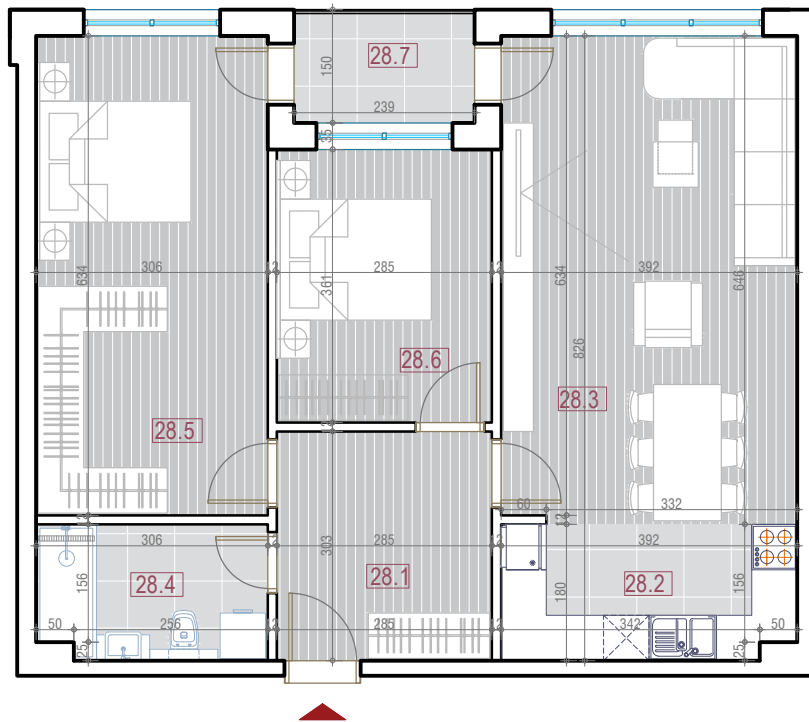

TESALA RESIDENCE

СТАН БР. 28

DVOIPOSOBNI STAN

STAN 28

SPRAT 2

28.1	улазни ходник	8.62 m ²
28.2	кухиња	7.00 m ²
28.3	дневна соба са трпезаријом	25.23 m ²
28.4	купатило	5.39 m ²
28.5	соба	19.42 m ²
28.6	соба	10.28 m ²
28.7	лођа	3.46 m ²
УКУПНА ПОВРШИНА СТАН БР. 28		79.40 m²

OZNAKA STANA: 28

Napomena: Svi materijali, dimenzije i crteži su okvirni. Kalkulacija površina unutrašnjeg i spoljašnjeg prostora urađena je u skladu sa važećim standardom (SRPS U.C2.100:2002) i predstavlja neto površinu stambene jedinice.